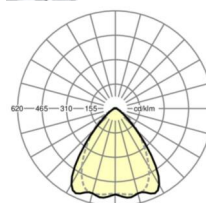

Механика

цвет корпуса	белый стандартный для электротехники RAL 9016
размеры (LxWxH/DxH)	1531mm x 55mm x 37mm
вес (нетто)	1.65kg
Вид монтажа	сборка трековых систем, световая структура

DEEP-LINK

<https://www.regiolux.de/ru/article/19530004080>

Ссылка	LED 4000lm 830
ηLB	100 %
Φ ↓/↑	98 % / 2 %
UGR поп./вдоль	18.2 / 18.8

размеры

L	1531 mm	Длина
B	55 mm	Ширина
H	37 mm	Высота